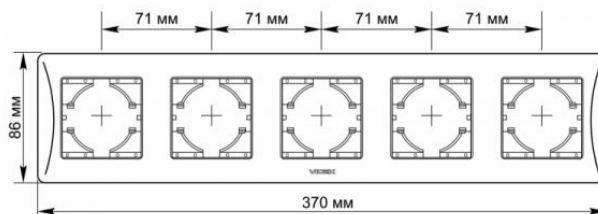

Dodatkowe informacje

Klasa ochrony IP IP20

Wymiary

Kod EAN 4820118295206

W paczce 1 szt.

Opakowanie zbiorcze 48 szt.

Wysokość 370 mm

Szerokość 86 mm

Głębokość 9 mm

VIDEX BINERA

INDEKS: VF-BNFR5H-W

Znaki oznaczające towary

Oznakowanie opakowań

Utylizacja

Zastrzegamy sobie prawo do zmian technicznych. Dane zawarte w tym materiał nie jest prawnie wiążący.

Allegro opt Sp. z o.o., ul. Mierzeja Wiślana 11, 30-732 Krakow, Polska.