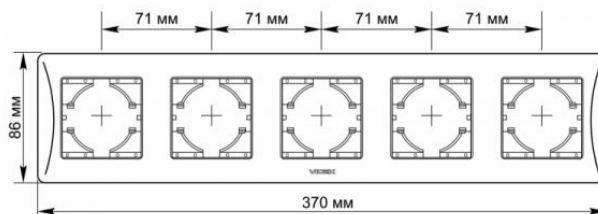

Dodatkowe informacje

Klasa ochrony IP IP20

Wymiary

Kod EAN 4820118295794

W paczce 1 szt.

Wysokość 370 mm

Opakowanie zbiorcze 48 szt.

Szerokość 86 mm

Głębokość 9 mm

VIDEX BINERA

INDEKS: VF-BNFR5H-BG

Znaki oznaczające towary

Oznakowanie opakowań

Utylizacja

Zastrzegamy sobie prawo do zmian technicznych. Dane zawarte w tym materiał nie jest prawnie wiążący.