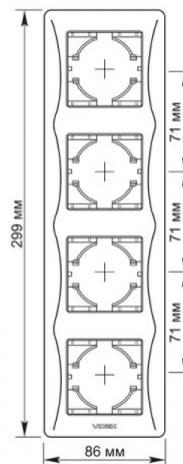

Ramka 4-krotna pionowa biały

IP20

GWARANCJA 3 LATA

Ramki VIDEX BINERA pozwalają na tworzenie integralnej struktury z kilku elementów, rozwiązując wszelkie zadania związane z ergonomią i estetyką. Ramka VIDEX BINERA to nowoczesna, stylowa i doskonała konstrukcja, której materiały zapewniają długowieczność i odporność na ekstremalne temperatury, gwarantując bezpieczeństwo. Uniwersalny i doskonały design doda elegancji i komfortu każdemu wnętrzu.

Dodatkowe informacje

Klasa ochrony IP IP20

Wymiary

Kod EAN	4820246480031
W paczce	1 szt.
Wysokość	299 mm
Opakowanie zbiorcze	72 szt.
Szerokość	86 mm
Głębokość	9 mm

Znaki oznaczające towary

Oznakowanie opakowań

Utylizacja

Zastrzegamy sobie prawo do zmian technicznych. Dane zawarte w tym materiał nie jest prawnie wiążący.

Allegro opt Sp. z o.o., ul. Mierzeja Wiślana 11,
30-732 Krakow, Polska.

Zabrania się wyrzucania zużytego sprzętu oznaczonego symbolem przekreślonego kontenera razem z innymi odpadami

— Klasa ochrony przed kurzem i wilgocią. Ochrona przed ciałami stałymi o wymiarach większych niż 12 mm; brak ochrony przed wilgocią