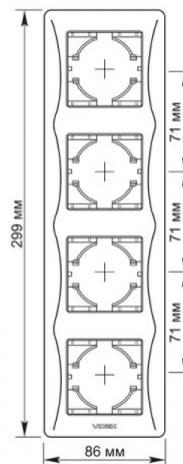

Ramka 4-krotna pionowa czernij

IP20

GWARANCJA 3 LATA

Ramki VIDEX BINERA pozwalają na tworzenie integralnej struktury z kilku elementów, rozwiązując wszelkie zadania związane z ergonomią i estetyką. Ramka VIDEX BINERA to nowoczesna, stylowa i doskonała konstrukcja, której materiały zapewniają długowieczność i odporność na ekstremalne temperatury, gwarantując bezpieczeństwo. Uniwersalny i doskonały design doda elegancji i komfortu każdemu wnętrzu.

Dodatkowe informacje

Klasa ochrony IP IP20

Wymiary

Kod EAN	4820246480062
W paczce	1 szt.
Wysokość	299 mm
Opakowanie zbiorcze	72 szt.
Szerokość	86 mm
Głębokość	9 mm

Znaki oznaczające towary

Oznakowanie opakowań

Utylizacja

Zastrzegamy sobie prawo do zmian technicznych. Dane zawarte w tym materiał nie jest prawnie wiążący.

Allegro opt Sp. z o.o., ul. Mierzeja Wiślana 11,
30-732 Krakow, Polska.

Zabrania się wyrzucania zużytego sprzętu oznaczonego symbolem przekreślonego kontenera razem z innymi odpadami

— Klasa ochrony przed kurzem i wilgocią. Ochrona przed ciałami stałymi o wymiarach większych niż 12 mm; brak ochrony przed wilgocią