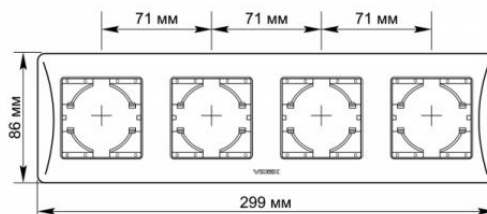

Dodatkowe informacje

Klasa ochrony IP IP20

Wymiary

Kod EAN 4820118295220

W paczce 1 szt.

Wysokość 299 mm

Opakowanie zbiorcze 72 szt.

Szerokość 86 mm

Głębokość 9 mm

VIDEX BINERA

INDEKS: VF-BNFR4H-W

Znaki oznaczające towary

Oznakowanie opakowań

Utylizacja

Zastrzegamy sobie prawo do zmian technicznych. Dane zawarte w tym materiał nie jest prawnie wiążący.

Allegro opt Sp. z o.o., ul. Mierzeja Wiślana 11,
30-732 Krakow, Polska.