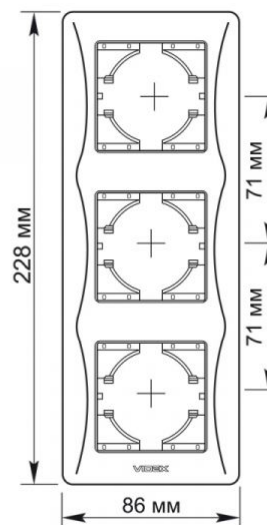

Ramka 3-krotna pionowa biały

IP20

GWARANCJA 3 LATA

Ramki VIDEX BINERA pozwalają na tworzenie integralnej struktury z kilku elementów, rozwiązując wszelkie zadania związane z ergonomią i estetyką. Ramka VIDEX BINERA to nowoczesna, stylowa i doskonała konstrukcja, której materiały zapewniają długowieczność i odporność na ekstremalne temperatury, gwarantując bezpieczeństwo. Uniwersalny i doskonały design doda elegancji i komfortu każdemu wnętrzu.

Dodatkowe informacje

Klasa ochrony IP IP20

Wymiary

Kod EAN	4820118295640
W paczce	1 szt.
Wysokość	228 mm
Opakowanie zbiorcze	96 szt.
Szerokość	86 mm
Głębokość	9 mm

Znaki oznaczające towary

Oznakowanie opakowań

Utylizacja

Zastrzegamy sobie prawo do zmian technicznych. Dane zawarte w tym materiał nie jest prawnie wiążący.

Allegro opt Sp. z o.o., ul. Mierzeja Wiślana 11,
30-732 Krakow, Polska.

Zabrania się wyrzucania zużytego sprzętu oznaczonego symbolem przekreślonego kontenera razem z innymi odpadami

— Klasa ochrony przed kurzem i wilgocią. Ochrona przed ciałami stałymi o wymiarach większych niż 12 mm; brak ochrony przed wilgocią