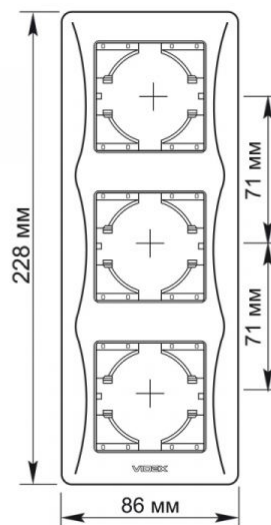

Ramka 3-krotna pionowa biały

IP20

GWARANCJA 3 LATA

Ramki VIDEX BINERA pozwalają na tworzenie integralnej struktury z kilku elementów, rozwiązując wszelkie zadania związane z ergonomią i estetyką. Ramka VIDEX BINERA to nowoczesna, stylowa i doskonała konstrukcja, której materiały zapewniają długowieczność i odporność na ekstremalne temperatury, gwarantując bezpieczeństwo. Uniwersalny i doskonały design doda elegancji i komfortu każdemu wnętrzu.

Dodatkowe informacje

Klasa ochrony IP IP20

Wymiary

Kod EAN	4820118295640
W paczce	1 szt.
Wysokość	228 mm
Opakowanie zbiorcze	96 szt.
Szerokość	86 mm
Głębokość	9 mm

Znaki oznaczające towary

Oznakowanie opakowań

Utylizacja

Zastrzegamy sobie prawo do zmian technicznych. Dane zawarte w tym materiał nie jest prawnie wiążący.

Allegro opt Sp. z o.o., ul. Mierzeja Wiślana 11,
30-732 Krakow, Polska.

Zabrania się wyrzucania zużytego sprzętu oznaczonego symbolem przekreślonego kontenera razem z innymi odpadami

— Klasa ochrony przed kurzem i wilgocią. Ochrona przed ciałami stałymi o wymiarach większych niż 12 mm; brak ochrony przed wilgocią