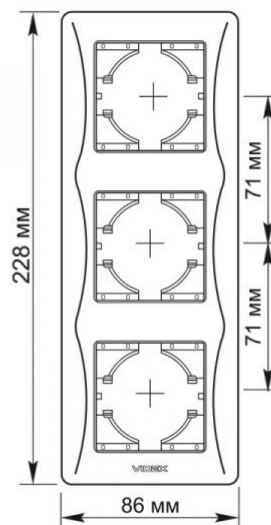

Dodatkowe informacje

Klasa ochrony IP IP20

Wymiary

Kod EAN 4820118295640

W paczce 1 szt.

Opakowanie zbiorcze 96 szt.

Wysokość 228 mm

Szerokość 86 mm

Głębokość 9 mm

Znaki oznaczające towary

Oznakowanie opakowań

Utylizacja

Zastrzegamy sobie prawo do zmian technicznych. Dane zawarte w tym materiał nie jest prawnie wiążący.

Allegro opt Sp. z o.o., ul. Mierzeja Wiślana 11,
30-732 Krakow, Polska.