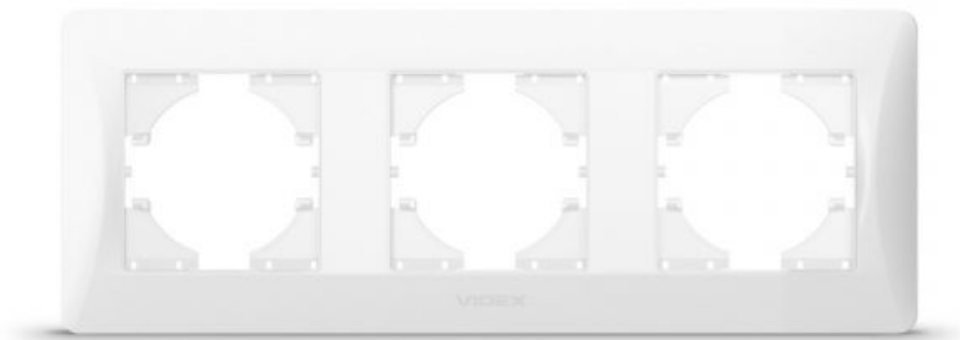

KARTA TECHNICZNA

Ramka 3-krotna pozioma biała

IP20

GWARANCJA 3 LATA

Ramki VIDEX BINERA pozwalają na tworzenie integralnej struktury z kilku elementów, rozwiązując wszelkie zadania związane z ergonomią i estetyką. Ramka VIDEX BINERA to nowoczesna, stylowa i doskonała konstrukcja, której materiały zapewniają długowieczność i odporność na ekstremalne temperatury, gwarantując bezpieczeństwo. Uniwersalny i doskonały design doda elegancji i komfortu każdemu wnętrzu.

Dodatkowe informacje

Klasa ochrony IP IP20

Wymiary

Kod EAN 4820118295213

W paczce 1 szt.

Wysokość 228 mm

Opakowanie zbiorcze 96 szt.

Szerokość 86 mm