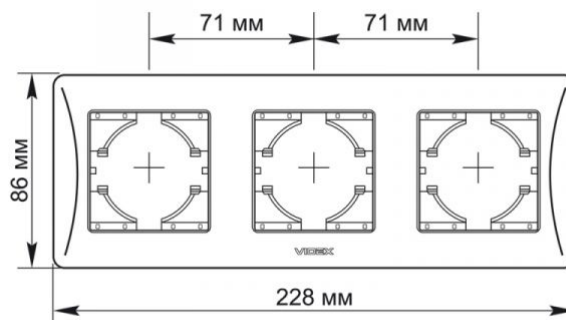

KARTA TECHNICZNA

Ramka 3-krotna pozioma biała

IP20

GWARANCJA 3 LATA

Ramki VIDEX BINERA pozwalają na tworzenie integralnej struktury z kilku elementów, rozwiązując wszelkie zadania związane z ergonomią i estetyką. Ramka VIDEX BINERA to nowoczesna, stylowa i doskonała konstrukcja, której materiały zapewniają długowieczność i odporność na ekstremalne temperatury, gwarantując bezpieczeństwo. Uniwersalny i doskonały design doda elegancji i komfortu każdemu wnętrzu.

Dodatkowe informacje

Klasa ochrony IP IP20

Wymiary

Kod EAN 4820118295213

W paczce 1 szt.

Wysokość 228 mm

Opakowanie zbiorcze 96 szt.

Szerokość 86 mm

Głębokość 9 mm

Znaki oznaczające towary

Oznakowanie opakowań Utylizacja

Zastrzegamy sobie prawo do zmian technicznych. Dane zawarte w tym materiał nie jest prawnie wiążący.

Allegro opt Sp. z o.o., ul. Mierzeja Wiślana 11,
30-732 Krakow, Polska.