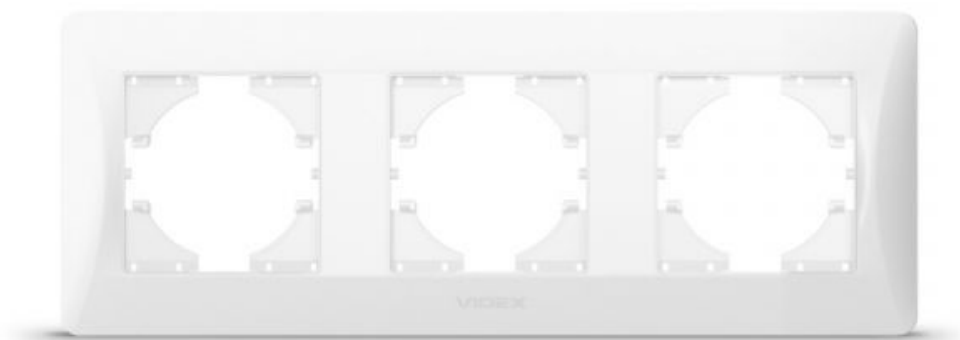

KARTA TECHNICZNA

Ramka 3-krotna pozioma biała

IP20

GWARANCJA 3 LATA

Ramki VIDEX BINERA pozwalają na tworzenie integralnej struktury z kilku elementów, rozwiązując wszelkie zadania związane z ergonomią i estetyką. Ramka VIDEX BINERA to nowoczesna, stylowa i doskonała konstrukcja, której materiały zapewniają długowieczność i odporność na ekstremalne temperatury, gwarantując bezpieczeństwo. Uniwersalny i doskonały design doda elegancji i komfortu każdemu wnętrzu.

Dodatkowe informacje

Klasa ochrony IP IP20

Wymiary

Kod EAN 4820118295213

W paczce 1 szt.

Opakowanie zbiorcze 96 szt.

Wysokość 228 mm

Szerokość 86 mm

Głębokość 9 mm

Znaki oznaczające towary

Oznakowanie opakowań Utylizacja

VIDEX BINERA

INDEKS: VF-BNFR3H-W

Zastrzegamy sobie prawo do zmian technicznych. Dane zawarte w tym materiał nie jest prawnie wiążący.