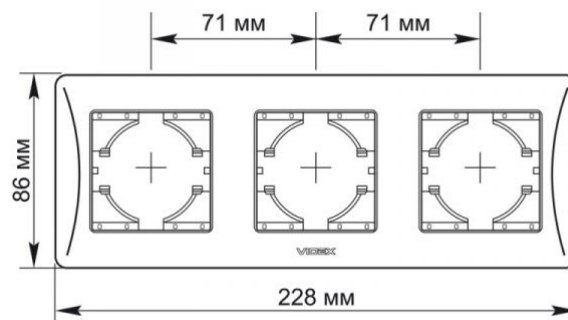

KARTA TECHNICZNA

Ramka 3-krotna pozioma biała

IP20

GWARANCJA 3 LATA

Ramki VIDEX BINERA pozwalają na tworzenie integralnej struktury z kilku elementów, rozwiązując wszelkie zadania związane z ergonomią i estetyką. Ramka VIDEX BINERA to nowoczesna, stylowa i doskonała konstrukcja, której materiały zapewniają długowieczność i odporność na ekstremalne temperatury, gwarantując bezpieczeństwo. Uniwersalny i doskonały design doda elegancji i komfortu każdemu wnętrzu.

Dodatkowe informacje

Klasa ochrony IP IP20

Wymiary

Kod EAN 4820118295213

W paczce 1 szt.

Opakowanie zbiorcze 96 szt.

Wysokość 228 mm

Szerokość 86 mm

Głębokość 9 mm

Znaki oznaczające towary

Oznakowanie opakowań Utylizacja

VIDEX BINERA

INDEKS: VF-BNFR3H-W

Zastrzegamy sobie prawo do zmian technicznych. Dane zawarte w tym materiał nie jest prawnie wiążący.