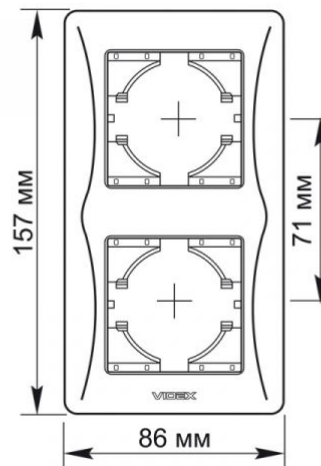

Ramka 2-krotna pionowa biały

IP20

GWARANCJA 3 LATA

Ramki VIDEX BINERA pozwalają na tworzenie integralnej struktury z kilku elementów, rozwiązując wszelkie zadania związane z ergonomią i estetyką. Ramka VIDEX BINERA to nowoczesna, stylowa i doskonała konstrukcja, której materiały zapewniają długowieczność i odporność na ekstremalne temperatury, gwarantując bezpieczeństwo. Uniwersalny i doskonały design doda elegancji i komfortu każdemu wnętrzu.

Dodatkowe informacje

Klasa ochrony IP IP20

Wymiary

Kod EAN	4820118295572
W paczce	1 szt.
Wysokość	157 mm
Opakowanie zbiorcze	96 szt.
Szerokość	86 mm
Głębokość	9 mm

Znaki oznaczające towary

Oznakowanie opakowań

Utylizacja

Zastrzegamy sobie prawo do zmian technicznych. Dane zawarte w tym materiał nie jest prawnie wiążący.

Allegro opt Sp. z o.o., ul. Mierzeja Wiślana 11,
30-732 Krakow, Polska.

Zabrania się wyrzucania zużytego sprzętu oznaczonego symbolem przekreślonego kontenera razem z innymi odpadami

— Klasa ochrony przed kurzem i wilgocią. Ochrona przed ciałami stałymi o wymiarach większych niż 12 mm; brak ochrony przed wilgocią