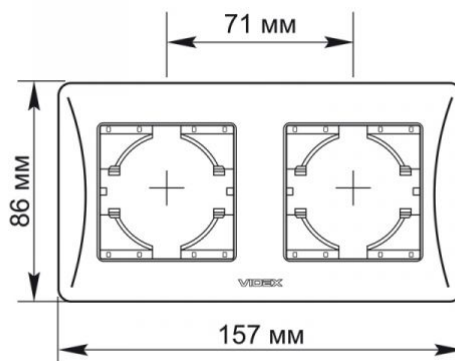

Dodatkowe informacje

Klasa ochrony IP IP20

Wymiary

Kod EAN	4820118295237
W paczce	1 szt.
Wysokość	157 mm
Opakowanie zbiorcze	96 szt.
Szerokość	86 mm
Głębokość	9 mm

Znaki oznaczające towary

Oznakowanie opakowań Utylizacja