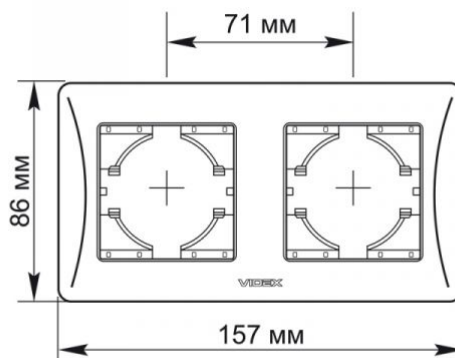

Dodatkowe informacje

Klasa ochrony IP IP20

Wymiary

Kod EAN 4820118295237

W paczce 1 szt.

Wysokość 157 mm

Opakowanie zbiorcze 96 szt.

Szerokość 86 mm

Głębokość 9 mm

Znaki oznaczające towary

Oznakowanie opakowań Utylizacja

Zastrzegamy sobie prawo do zmian technicznych. Dane zawarte w tym materiał nie jest prawnie wiążący.

Allegro opt Sp. z o.o., ul. Mierzeja Wiślana 11,
30-732 Krakow, Polska.