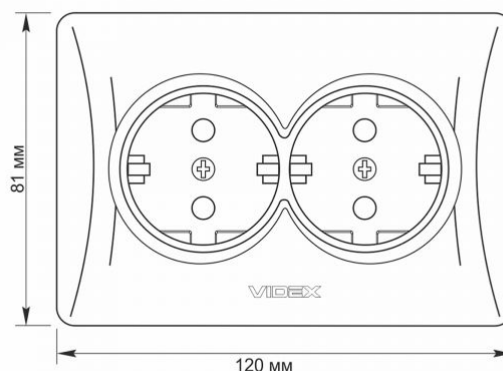

VIDEX®

VIDEX BINERA

INDEKS: VF-BNSK2G-W

Zastrzegamy sobie prawo do zmian technicznych. Dane zawarte w tym materiał nie jest prawnie wiążący.

Allegro opt Sp. z o.o., ul. Mierzeja Wiślana 11,
30-732 Krakow, Polska.

Produkt spełnia wymagania dyrektyw UE

Zabrania się wyrzucania zużytego sprzętu oznaczonego symbolem przekreślonego kontenera razem z innymi odpadami

Klasa ochrony przed kurzem i wilgocią. Ochrona przed ciałami stałymi o wymiarach większych niż 12 mm; brak ochrony przed wilgocią

Data: 4.06.2026