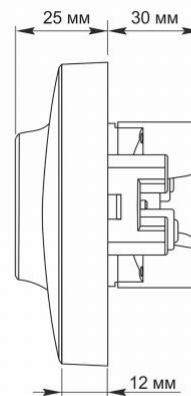

VIDEX®

VIDEX BINERA

INDEKS: VF-BNSK2G-W

Zastrzegamy sobie prawo do zmian technicznych. Dane zawarte w tym materiał nie jest prawnie wiążący.

Allegro opt Sp. z o.o., ul. Mierzeja Wiślana 11,
30-732 Krakow, Polska.

Produkt spełnia wymagania dyrektyw UE

Zabrania się wyrzucania zużytego sprzętu oznaczonego symbolem przekreślonego kontenera razem z innymi odpadami

— Klasa ochrony przed kurzem i wilgocią. Ochrona przed ciałami stałymi o wymiarach większych niż 12 mm; brak ochrony przed wilgocią

Data: 24.06.2026