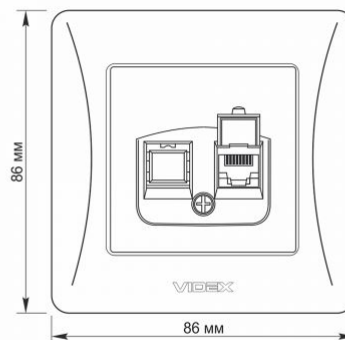

INDEKS: VF-BNSK1PC6-W

Zastrzegamy sobie prawo do zmian technicznych. Dane zawarte w tym materiał nie jest prawnie wiążący.

Allegro opt Sp. z o.o., ul. Mierzeja Wiślana 11,
30-732 Krakow, Polska.

Produkt spełnia wymagania dyrektyw UE

Zabrania się wyrzucania zużytego sprzętu oznaczonego symbolem przekreślonego kontenera razem z innymi odpadami

IP20

— Klasa ochrony przed kurzem i wilgocią. Ochrona przed ciałami stałymi o wymiarach większych niż 12 mm; brak ochrony przed wilgocią