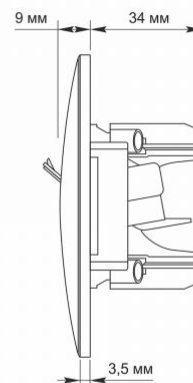

INDEKS: VF-BNSK1PC6-W

Zastrzegamy sobie prawo do zmian technicznych. Dane zawarte w tym materiał nie jest prawnie wiążący.

Allegro opt Sp. z o.o., ul. Mierzeja Wiślana 11,
30-732 Krakow, Polska.

Produkt spełnia wymagania dyrektyw UE

Zabrania się wyrzucania zużytego sprzętu oznaczonego symbolem przekreślonego kontenera razem z innymi odpadami

IP20

— Klasa ochrony przed kurzem i wilgocią. Ochrona przed ciałami stałymi o wymiarach większych niż 12 mm; brak ochrony przed wilgocią