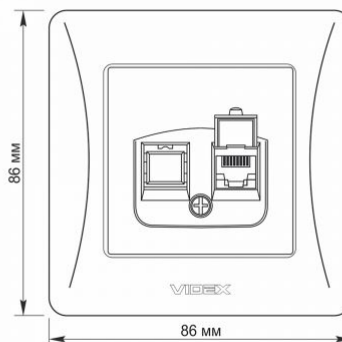

VIDEX®

VIDEX BINERA

INDEKS: VF-BNSK1PC6-BG

Zastrzegamy sobie prawo do zmian technicznych. Dane zawarte w tym materiał nie jest prawnie wiążący.

Allegro opt Sp. z o.o., ul. Mierzeja Wiślana 11,
30-732 Krakow, Polska.

Produkt spełnia wymagania dyrektyw UE

Zabrania się wyrzucania zużytego sprzętu oznaczonego symbolem przekreślonego kontenera razem z innymi odpadami

Klasa ochrony przed kurzem i wilgocią. Ochrona przed ciałami stałymi o wymiarach większych niż 12 mm; brak ochrony przed wilgocią

Data: 4.06.2026