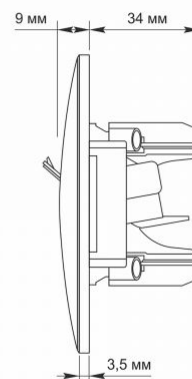

VIDEX®

VIDEX BINERA

INDEKS: VF-BNSK1PC6-BG

Zastrzegamy sobie prawo do zmian technicznych. Dane zawarte w tym materiał nie jest prawnie wiążący.

Allegro opt Sp. z o.o., ul. Mierzeja Wiślana 11,
30-732 Krakow, Polska.

Produkt spełnia wymagania dyrektyw UE

Zabrania się wyrzucania zużytego sprzętu oznaczonego symbolem przekreślonego kontenera razem z innymi odpadami

Klasa ochrony przed kurzem i wilgocią. Ochrona przed ciałami stałymi o wymiarach większych niż 12 mm; brak ochrony przed wilgocią

Data: 4.06.2026