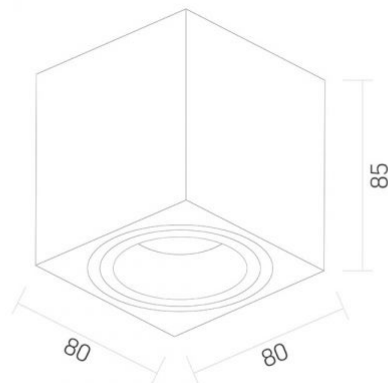

Zawartość rtęci	nie
Klasa ochrony IP	IP20
Materiał obudowy	Aluminium

Wymiary

Kod EAN	4820246482028
Wysokość	85 mm
Opakowanie zbiorcze	20 szt.
Szerokość	80 mm
Głębokość	80 mm

VIDEX®

VIDEX-GU10-OTTO-BLACK

INDEKS: VL-SPF01-B