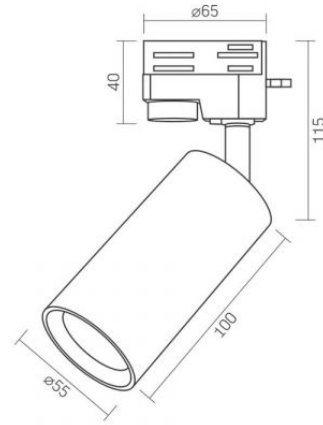

### Dimensions

|     |               |
|-----|---------------|
| EAN | 4820246482189 |
|-----|---------------|

|        |        |
|--------|--------|
| Height | 100 mm |
|--------|--------|

|       |       |
|-------|-------|
| Width | 55 mm |
|-------|-------|

|       |       |
|-------|-------|
| Depth | 55 mm |
|-------|-------|

|           |         |
|-----------|---------|
| Outer box | 20 pcs. |
|-----------|---------|

**VIDEX<sup>®</sup>****VIDEX-GU10-LONZO-WHITE****INDEX: VL-SPF06C-W**