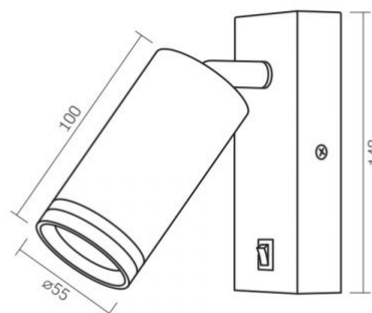

VIDEX-GU10-KENT-BLACK

INDEX: VL-SPF05E-B

Ingress protection	IP20
Housing material	Aluminum

Dimensions

EAN	4820246483032
Height	100 mm
Depth	55 mm
Width	55 mm
Outer box	20 pcs.

VIDEX®

VIDEX-GU10-KENT-BLACK

INDEX: VL-SPF05E-B