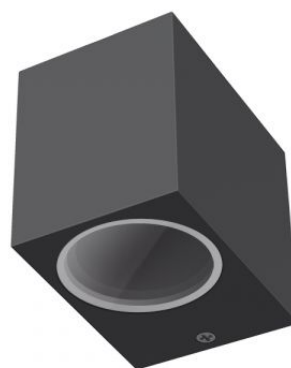

VIDEX®

VIDEX-GU10-ARON-GRAY

INDEX: VL-AR011G

IK07

-20°C +50°C

IP54

WARRANTY 3 YEARS

General parameters

Impact protection	IK07
-------------------	------

Housing colour	Gray
----------------	------

Operating temperature range	-20° +50°C
-----------------------------	------------

Ingress protection	IP54
--------------------	------

Housing material	Aluminum
------------------	----------

Dimensions

EAN	4820246480819
-----	---------------

Height	81 mm
--------	-------

Width	68 mm
-------	-------

Depth	92 mm
-------	-------

Outer box	20 pcs.
-----------	---------