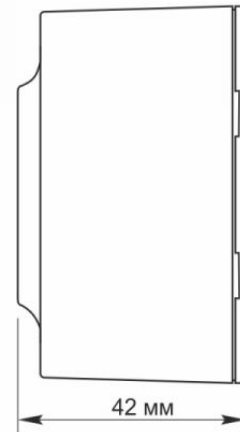

Height	110 mm
--------	--------

Width	68 mm
-------	-------

Depth	42 mm
-------	-------

In the package	1 pc.
----------------	-------

Outer box	70 pcs.
-----------	---------

Signs marking goods

Packaging marking	CE, Utilization
-------------------	-----------------