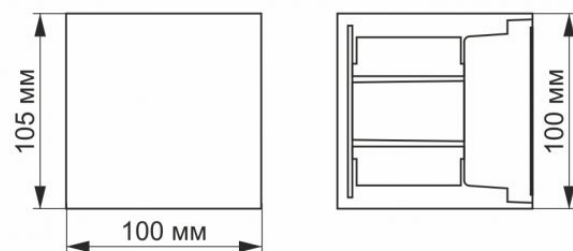

Ingress protection	IP54
--------------------	------

Housing material	Aluminum
------------------	----------

Dimensions

EAN	4820246480888
-----	---------------

Height	100 mm
--------	--------

Width	100 mm
-------	--------

Depth	105 mm
-------	--------

Outer box	20 pcs.
-----------	---------

VIDEX®

VIDEX-6W-ERIC-WHITE

INDEX: VL-AR04-062W

VIDEX[®]

VIDEX-6W-ERIC-WHITE

INDEX: VL-AR04-062W