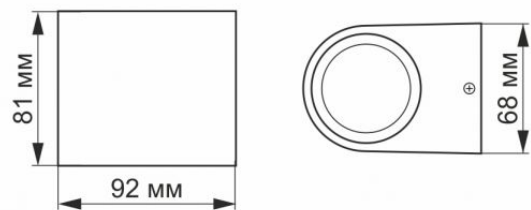

## Dimensions

EAN	4820246480857
-----	---------------

Height	81 mm
--------	-------

Depth	92 mm
-------	-------

Width	68 mm
-------	-------

Outer box	20 pcs.
-----------	---------

**VIDEX®****VIDEX-3W-PELLE-BLACK****INDEX: VL-AR031-032B**