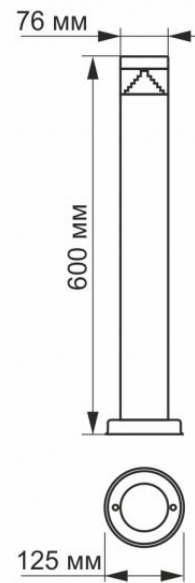

On-mode power (Pon) 3 W

Rated voltage, frequency AC 220-240
V, 50/60 Hz

Rated current 26 mA

Input interface Terminal
block

VIDEX-3W-LUKA-SILVER 60CM

INDEX: VL-AR05-03062S

Photometric parameters

Useful luminous flux of the light source (Φuse) 300 Lm

EAN 4820246480802

Height 600 mm

Width 76 mm

Depth 76 mm

Outer box 12 pcs.

VIDEX®

VIDEX-3W-LUKA-SILVER 60CM

INDEX: VL-AR05-03062S