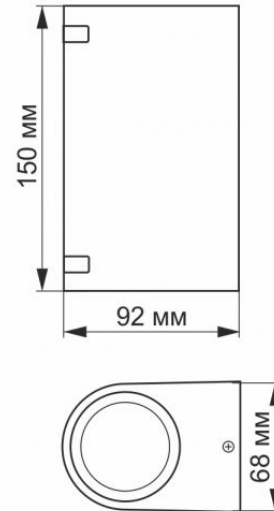

### Dimensions

EAN	4820246480840
-----	---------------

Height	150 mm
--------	--------

Width	68 mm
-------	-------

Depth	92 mm
-------	-------

Outer box	20 pcs.
-----------	---------

**VIDEX<sup>®</sup>****VIDEX-2XGU10-JUSTIN-BLACK****INDEX: VL-AR022B**