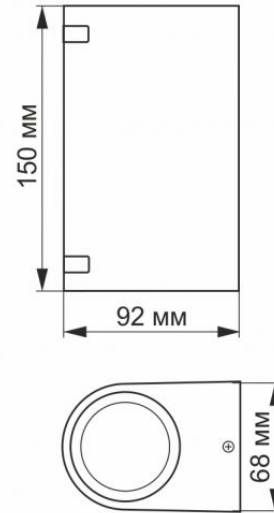

Housing colour	Black
----------------	-------

Operating temperature range	-20° +40°C
-----------------------------	------------

Ingress protection	IP54
--------------------	------

Housing material	Aluminum
------------------	----------

Dimensions

EAN	4820246480840
-----	---------------

Height	150 mm
--------	--------

Width	68 mm
-------	-------

Depth	92 mm
-------	-------

Outer box	20 pcs.
-----------	---------

VIDEX[®]**VIDEX-2XGU10-JUSTIN-BLACK****INDEX: VL-AR022B**