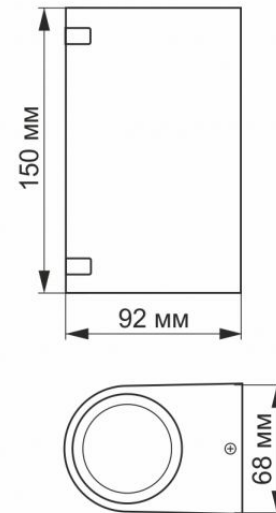

### Dimensions

EAN	4820246480840
-----	---------------

Height	150 mm
--------	--------

Width	68 mm
-------	-------

Depth	92 mm
-------	-------

Outer box	20 pcs.
-----------	---------

**VIDEX<sup>®</sup>****VIDEX-2XGU10-JUSTIN-BLACK****INDEX: VL-AR022B**