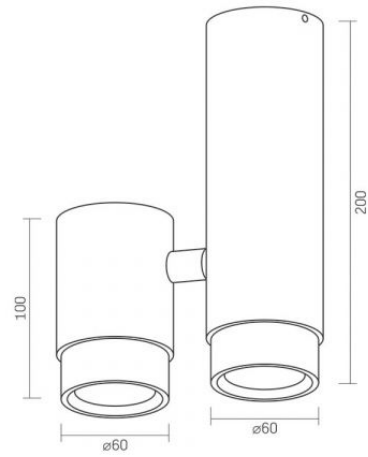

### Dimensions

EAN	4820246482196
-----	---------------

Height	100 mm, 200 mm
--------	----------------

Width	60 mm
-------	-------

Depth	60 mm
-------	-------

Outer box	20 pcs.
-----------	---------

**VIDEX**<sup>®</sup>**VIDEX-2XGU10-ARIZA-BLACK****INDEX: VL-SPF07-B**