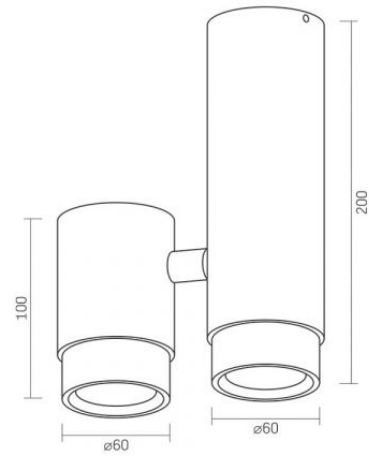

Dimensions

EAN	4820246482196
-----	---------------

Height	100 mm, 200 mm
--------	----------------

Width	60 mm
-------	-------

Depth	60 mm
-------	-------

Outer box	20 pcs.
-----------	---------

VIDEX[®]**VIDEX-2XGU10-ARIZA-BLACK****INDEX: VL-SPF07-B**