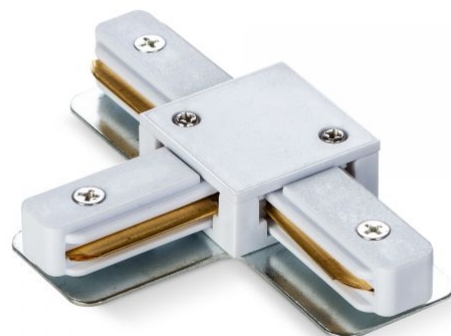

TECHNICAL CARD

T-Type connector

Additional information

Housing colour	White
-----------------------	-------

Dimensions

EAN	5904405541685
------------	---------------

In the package	1 pc.
-----------------------	-------

Outer box	100 pcs.
------------------	----------

Height	95 mm
---------------	-------

Width	65 mm
--------------	-------

Depth	16 mm
--------------	-------

Unit nett weight	73g
-------------------------	-----