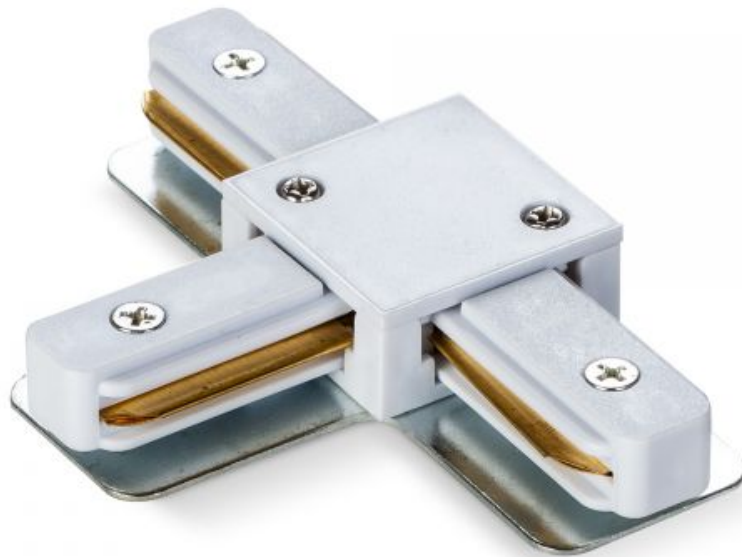

TECHNICAL CARD

T-Type connector

Additional information

Housing colour	White
-----------------------	-------

Dimensions

EAN	5904405541685
------------	---------------

In the package	1 pc.
-----------------------	-------

Outer box	100 pcs.
------------------	----------

Height	95 mm
---------------	-------

Width	65 mm
--------------	-------

Depth	16 mm
--------------	-------

Unit nett weight	73g
-------------------------	-----