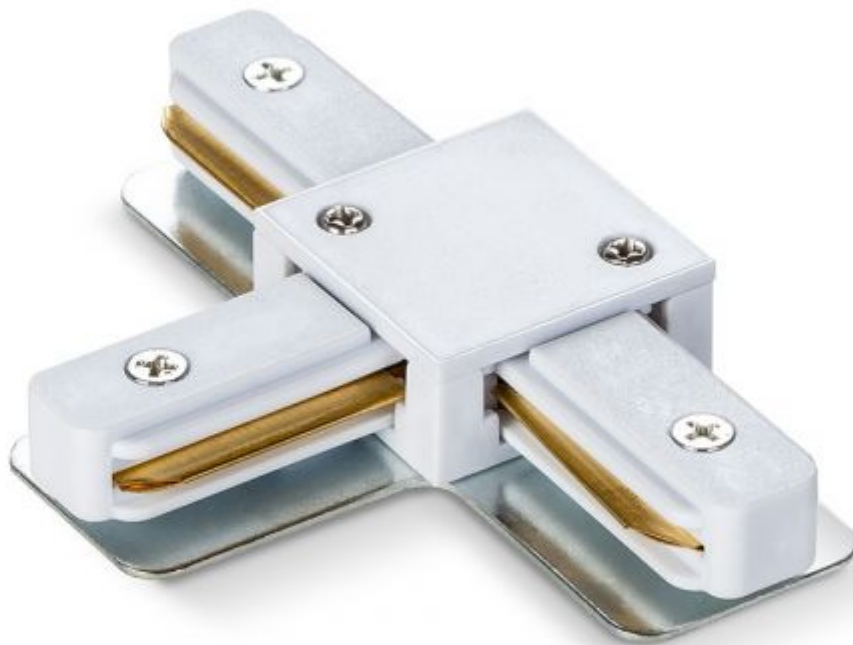

## TECHNICAL CARD

T-Type connector

**Additional information**

<b>Housing colour</b>	White
-----------------------	-------

**Dimensions**

<b>EAN</b>	5904405541685
<b>Height</b>	95 mm
<b>Width</b>	65 mm
<b>Depth</b>	16 mm
<b>In the package</b>	1 pc.
<b>Outer box</b>	100 pcs.
<b>Unit nett weight</b>	73g