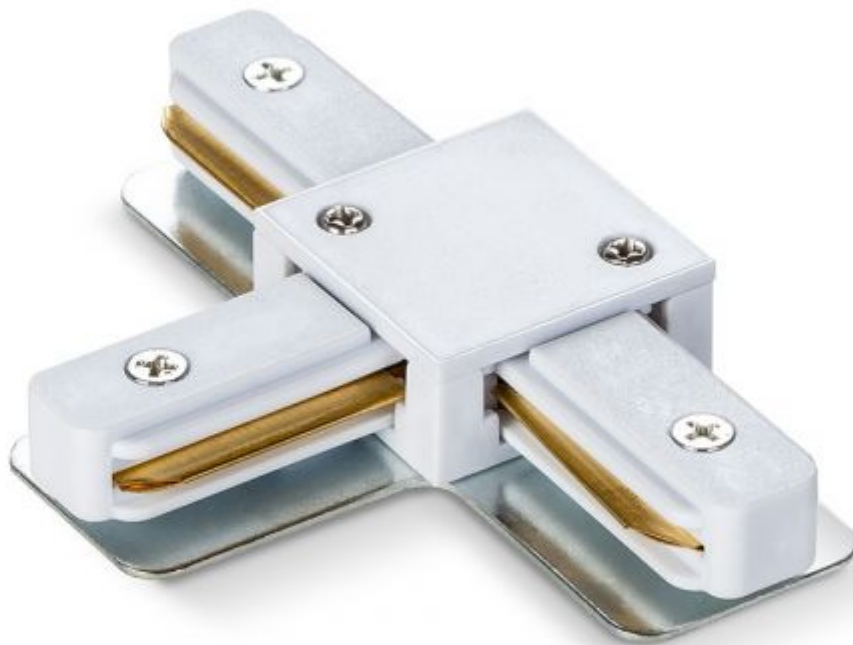

## TECHNICAL CARD

T-Type connector

**Additional information**

<b>Housing colour</b>	White
-----------------------	-------

**Dimensions**

<b>EAN</b>	5904405541685
<b>Height</b>	95 mm
<b>Depth</b>	16 mm
<b>Width</b>	65 mm
<b>Outer box</b>	100 pcs.
<b>Unit nett weight</b>	73g
<b>In the package</b>	1 pc.