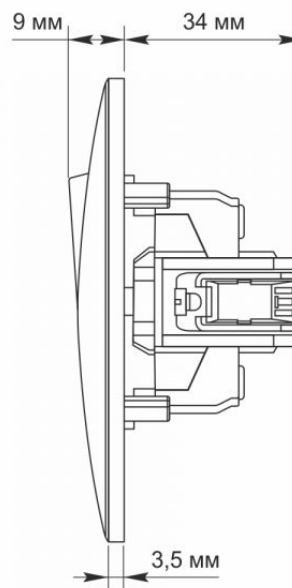

Dimensions

| | |
|------------|---------------|
| EAN | 4820118295565 |
|------------|---------------|

| | |
|---------------|-------|
| Height | 86 mm |
|---------------|-------|

| | |
|--------------|-------|
| Width | 86 mm |
|--------------|-------|

| | |
|--------------------------|-----------------|
| Packaging marking | CE, Utilization |
|--------------------------|-----------------|

VIDEX BINERA

INDEX: VF-BNSW11-W

VIDEX®

VIDEX BINERA

INDEX: VF-BNSW11-W