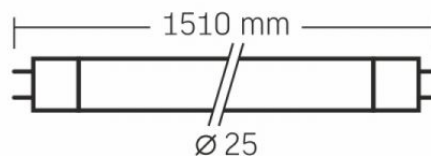

VIDEX®

VIDEX-T8-LED-150-24W-CW

INDEX: VLE-T8-24156