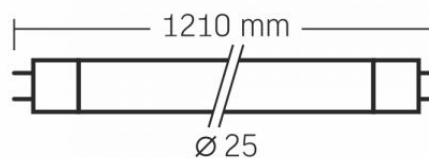

Dimensions

EAN	5904405540688
------------	---------------

Height	25 mm
---------------	-------

Outer box	30 pcs.
------------------	---------

Depth	1210 mm
--------------	---------

Width	25 mm
--------------	-------