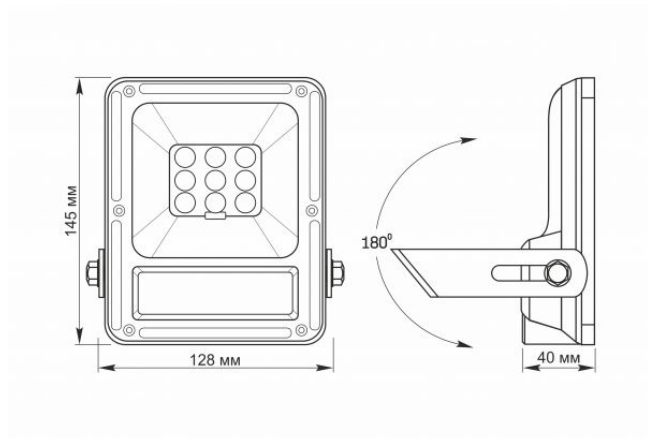

Dimensions

EAN 4820118298924

Height 145 mm

Width 128 mm

Depth 40 mm

Outer box 5 pcs.

INDEX: VL-FSO-205

INDEX: VL-FSO-205