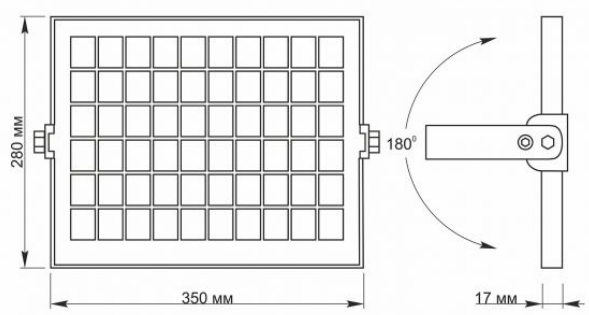

Dimensions

EAN 4820118298924

Height 145 mm

Width 128 mm

Depth 40 mm

Outer box 5 pcs.

INDEX: VL-FSO-205

INDEX: VL-FSO-205