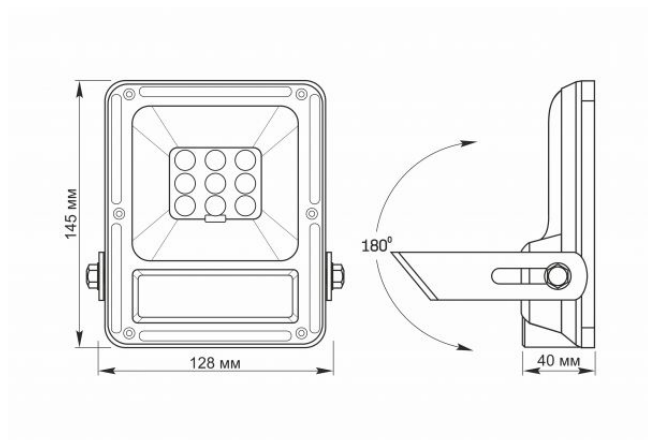

Dimensions

EAN 4820118298924

Height 145 mm

Width 128 mm

Depth 40 mm

Outer box 5 pcs.

INDEX: VL-FSO-205

INDEX: VL-FSO-205