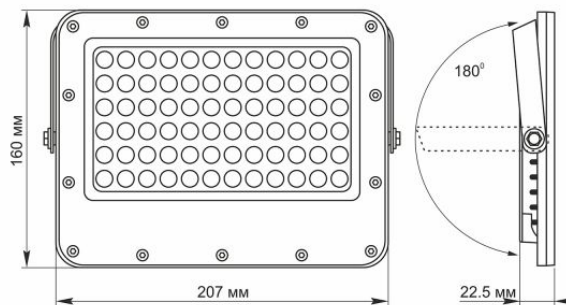

#### Dimensions

|                  |               |
|------------------|---------------|
| <b>EAN</b>       | 4820246482493 |
| <b>Outer box</b> | 10 pcs.       |
| <b>Height</b>    | 207 mm        |
| <b>Width</b>     | 160 mm        |
| <b>Depth</b>     | 22.5 mm       |