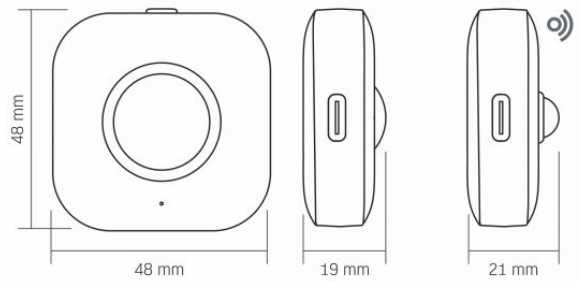

VIDEX®

VIDEX VL-NL075-21

INDEX: VL-NL075-21