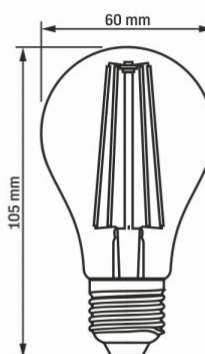

## Dimensions

<b>EAN</b>	5904405540022
<b>Height</b>	105 mm

**VIDEX®****VIDEX-E27-A60-8W-FITO****INDEX: VLE-A60FF-08271**

<b>Depth</b>	60 mm
<b>Width</b>	60 mm
<b>In the package</b>	1 pc.
<b>Outer box</b>	20 pcs.
<b>Unit nett weight</b>	31g