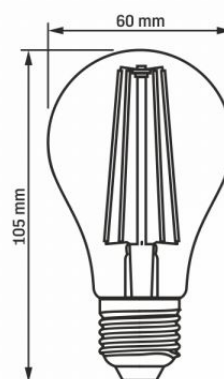

## Photometric parameters

<b>Correlated color temperature</b>	1200K (bicolor)
-------------------------------------	-----------------

<b>Beam angle</b>	360°
<b>Color rendering index (CRI)</b>	Ra > 40
<b>Lifetime</b>	20000 h
<b>On/Off cycles</b>	20000
<b>Useful luminous flux of the light source reference</b>	in a sphere (360°)
<b>Chromaticity coordinates (x)</b>	0.485
<b>Chromaticity coordinates (y)</b>	0.427
<b>R9 colour rendering index value</b>	36
<b>The lumen maintenance factor</b>	≥94.8%
<b>Flicker metric (Pst LM)</b>	≤1
<b>Stroboscopic effect metric (SVM)</b>	≤0.4
<b>CRI Min</b>	-209
<b>CRI Max</b>	92

## Dimensions

<b>EAN</b>	5904405540022
<b>Height</b>	105 mm
<b>Width</b>	60 mm
<b>Depth</b>	60 mm
<b>Outer box</b>	20 pcs.

**VIDEX®**

VIDEX-E27-A60-8W-FITO

INDEX: VLE-A60FF-08271

Unit nett weight 31g

In the package 1 pc.