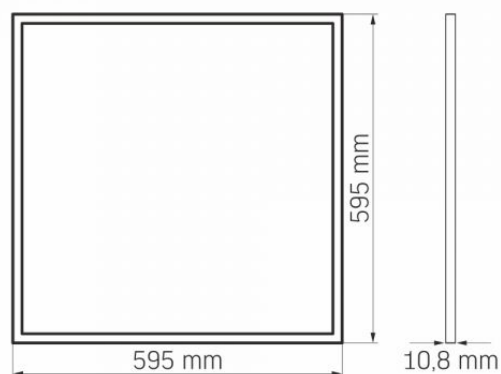

## Dimensions

**EAN** 5904405540626

**Height** 595 mm

**Depth** 10.8 mm

**VIDEX**<sup>®</sup>

VIDEX-PANEL-LED-40W-P404W-NW

**INDEX: VLE-P404W****Width** 595 mm**Outer box** 5 pcs.**Signs marking goods****Packaging marking** CE, Utilization