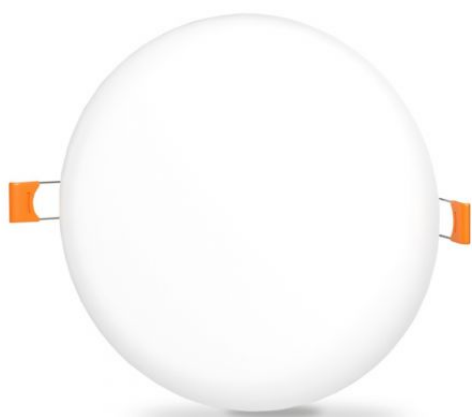

## Dimensions

EAN	5904405540800
-----	---------------

Height	172 mm
--------	--------

Width	172 mm
-------	--------

**VIDEX**<sup>®</sup>

VIDEX-DOWNLIGHT-LED-DLFR-24W-NW

**INDEX: VLE-DLFR-244****Depth** 20 mm**Outer box** 20 pcs.