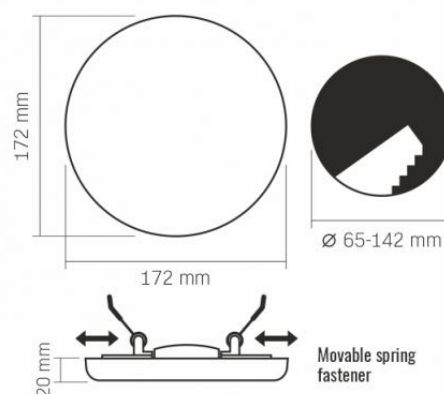

## Dimensions

EAN	5904405540800
-----	---------------

Height	172 mm
--------	--------

Width	172 mm
-------	--------

**VIDEX**<sup>®</sup>

VIDEX-DOWNLIGHT-LED-DLFR-24W-NW

**INDEX: VLE-DLFR-244****Depth** 20 mm**Outer box** 20 pcs.