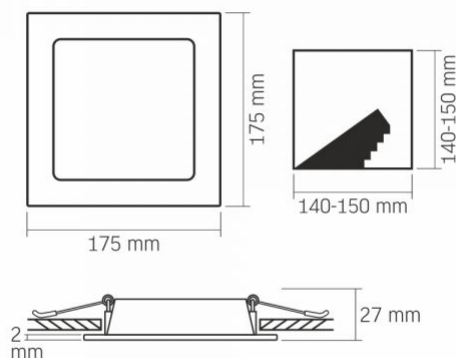

Dimensions

EAN	5904405540909
-----	---------------

VIDEX[®]

VIDEX-DOWNLIGHT-LED-DLBS-124-12W-NW

INDEX: VLE-DLBS-124

Height	175 mm
Outer box	20 pcs.
Width	175 mm
Depth	27 mm

INDEX: VLE-DLBS-124

30-732 Krakow, Poland.