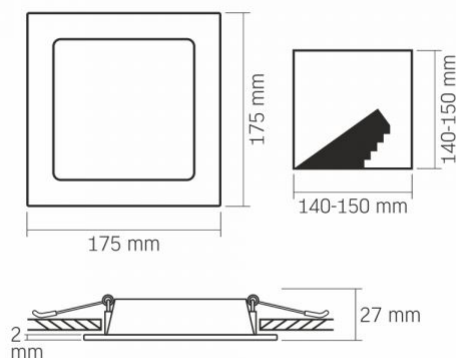

Dimensions

EAN	5904405540909
-----	---------------

VIDEX[®]

VIDEX-DOWNLIGHT-LED-DLBS-124-12W-NW

INDEX: VLE-DLBS-124

Height	175 mm
Depth	27 mm
Width	175 mm
Outer box	20 pcs.

INDEX: VLE-DLBS-124

30-732 Krakow, Poland.