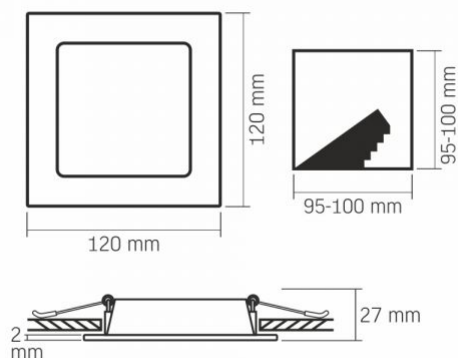

Dimensions

EAN	5904405540893
-----	---------------

VIDEX®

VIDEX-DOWNLIGHT-LED-DLBS-064-6W-NW

INDEX: VLE-DLBS-064

Outer box	40 pcs.
Height	120 mm
Width	120 mm
Depth	27 mm

INDEX: VLE-DLBS-064

30-732 Krakow, Poland.