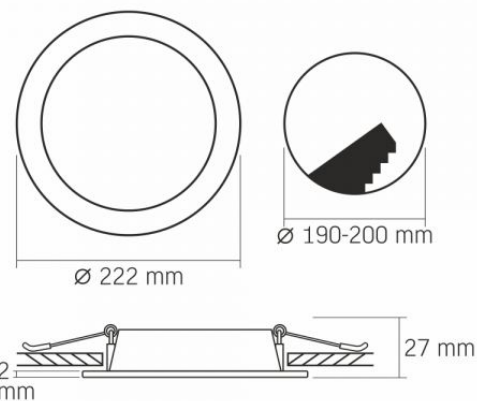

## Dimensions

**EAN** 5904405540886

**Height** 222 mm

**Width** 222 mm

**VIDEX**<sup>®</sup>

VIDEX-DOWNLIGHT-LED-DLBR-184-18W-NW

**INDEX: VLE-DLBR-184****Depth** 27 mm**Outer box** 20 pcs.

**INDEX: VLE-DLBR-184**