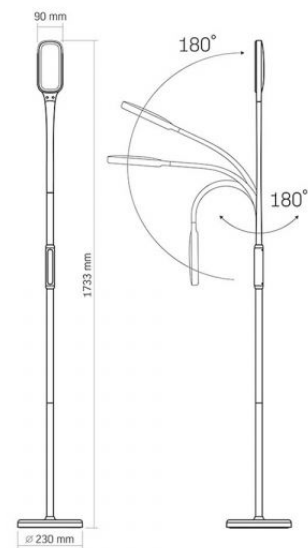

Dimensions

EAN	5904405541258
Height	1733 mm
Width	230 mm
Depth	230 mm
Outer box	4 pcs.

VIDEX[®]

VIDEX-FLOOR-LAMP-TOKYO-WHITE

INDEX: VLE-TF07W

VIDEX®

VIDEX-FLOOR-LAMP-TOKYO-WHITE

INDEX: VLE-TF07W