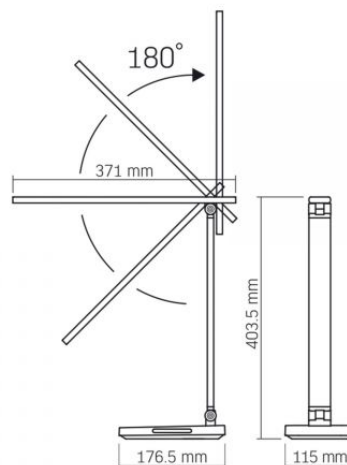

VIDEX®

VIDEX VL-TF17B Black

INDEX: VL-TF17B