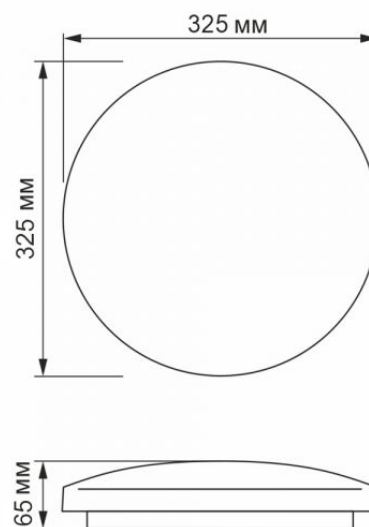

## Dimensions

**EAN** 5904405540589

**Height** 325 mm

**Width** 325 mm

**VIDEX**<sup>®</sup>

VIDEX-TOMA-24W-NW

**INDEX: VLE-CLR-244S****Depth** 65 mm**Outer box** 10 pcs.

**VIDEX**<sup>®</sup>