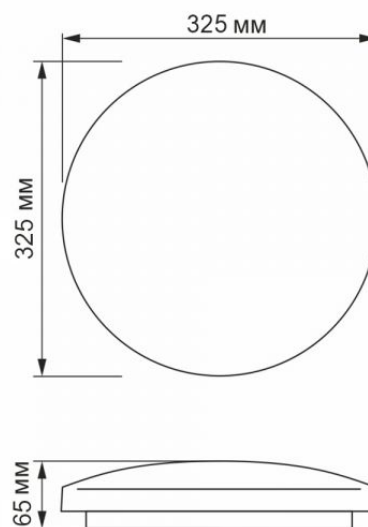

VIDEX®

VIDEX-TOMA-24W-NW

INDEX: VLE-CLR-244S

Depth 65 mm

Outer box 10 pcs.