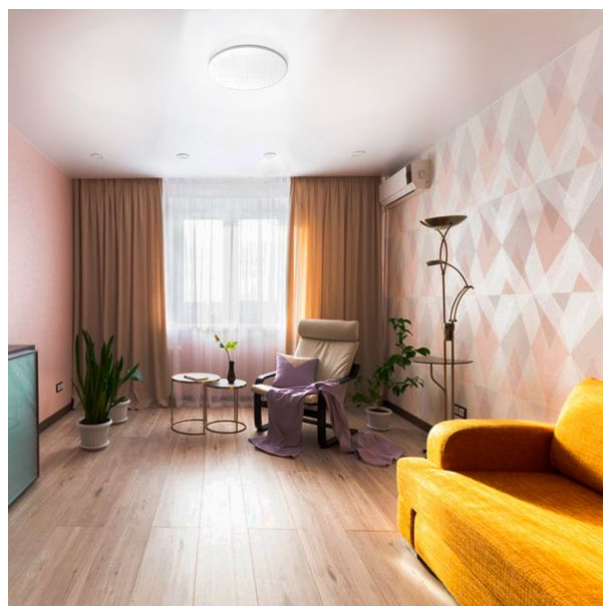

## Dimensions

<b>EAN</b>	5904405540572
------------	---------------

**VIDEX®**

VIDEX-MILA-48W-NW

**INDEX: VLE-CLR-484R**

<b>Height</b>	480 mm
<b>Depth</b>	70 mm
<b>Outer box</b>	10 pcs.
<b>Width</b>	480 mm