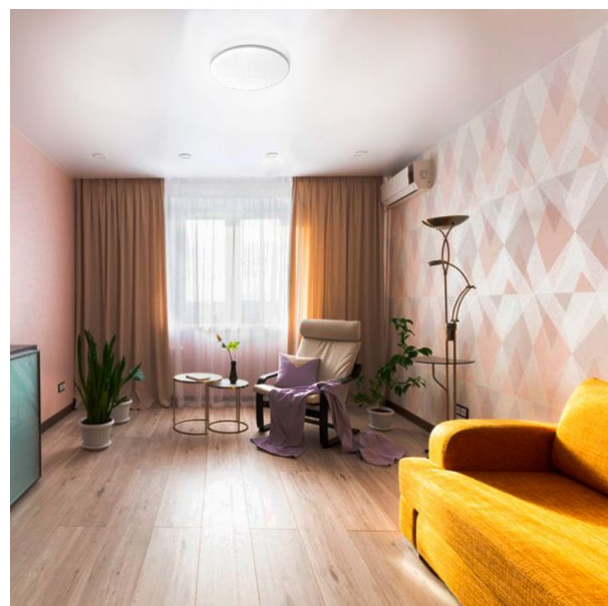

## Dimensions

EAN 5904405540572

**VIDEX®**

VIDEX-MILA-48W-NW

INDEX: VLE-CLR-484R

|                  |         |
|------------------|---------|
| <b>Height</b>    | 480 mm  |
| <b>Outer box</b> | 10 pcs. |
| <b>Width</b>     | 480 mm  |
| <b>Depth</b>     | 70 mm   |