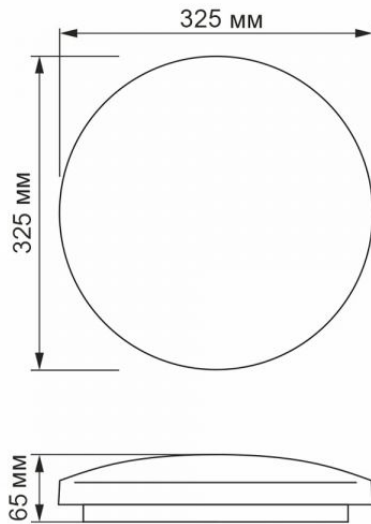

## Dimensions

**EAN** 5904405540565

**Height** 325 mm

**Width** 325 mm

**VIDEX<sup>®</sup>**

VIDEX-MILA-24W-NW

**INDEX: VLE-CLR-244R****Depth** 65 mm**Outer box** 10 pcs.

**INDEX: VLE-CLR-244R**