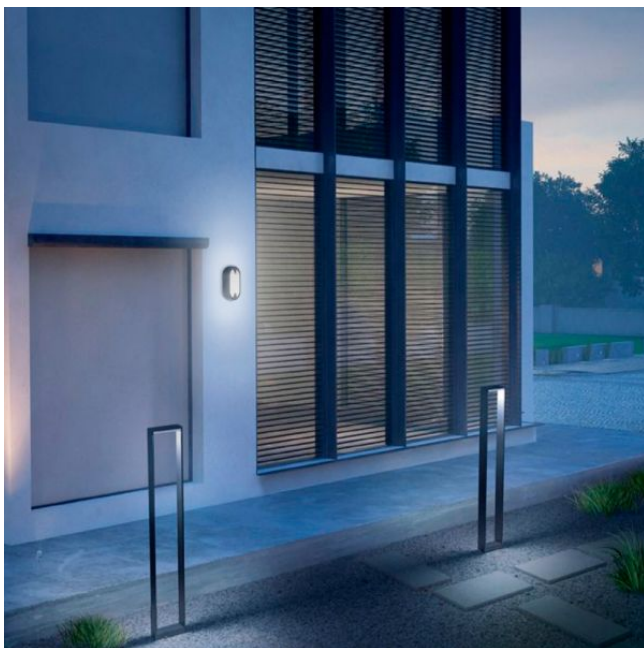

## Dimensions

**EAN** 5904405540954

**VIDEX®**

VIDEX-BULKHEAD-LED-DANA-15W-NW

**INDEX: VLE-BH120-155**

<b>Height</b>	215 mm
<b>Width</b>	125 mm
<b>Depth</b>	59 mm
<b>Outer box</b>	24 pcs.

**INDEX: VLE-BH120-155**