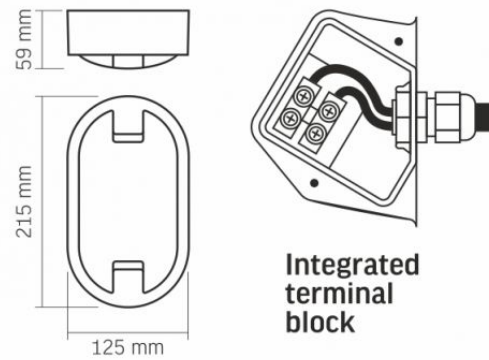

## Dimensions

**EAN** 5904405540954

**VIDEX®**

VIDEX-BULKHEAD-LED-DANA-15W-NW

**INDEX: VLE-BH120-155**

<b>Height</b>	215 mm
<b>Width</b>	125 mm
<b>Depth</b>	59 mm
<b>Outer box</b>	24 pcs.

**INDEX: VLE-BH120-155**