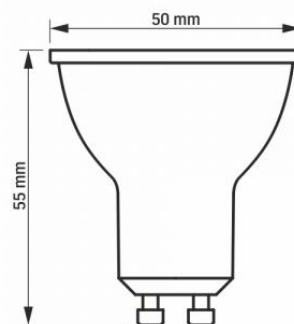

VIDEX®

VIDEX-GU10-7W-WW

INDEX: VLE-MR16e-07103