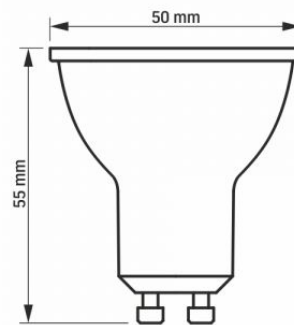

VIDEX®

VIDEX-GU10-7W-WW

INDEX: VLE-MR16e-07103