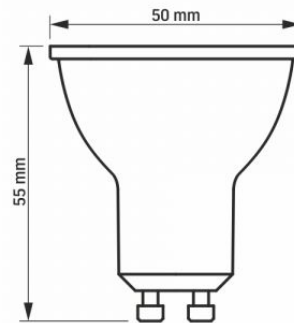

### Dimensions

|     |               |
|-----|---------------|
| EAN | 5904405540527 |
|-----|---------------|

|        |       |
|--------|-------|
| Height | 55 mm |
|--------|-------|

|       |       |
|-------|-------|
| Depth | 50 mm |
|-------|-------|

|       |       |
|-------|-------|
| Width | 50 mm |
|-------|-------|

|           |         |
|-----------|---------|
| Outer box | 20 pcs. |
|-----------|---------|

**VIDEX®**

VIDEX-GU10-7W-NW

**INDEX: VLE-MR16e-07104**