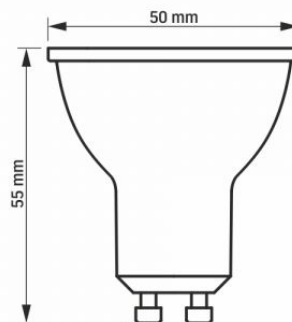

VIDEX®

VIDEX-GU10-7W-NW

INDEX: VLE-MR16e-07104