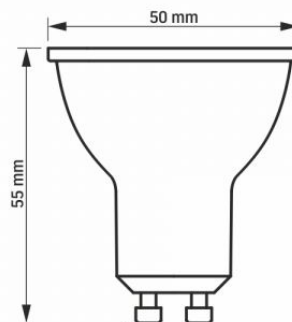

VIDEX®

VIDEX-GU10-5W-WW

INDEX: VLE-MR16e-05103