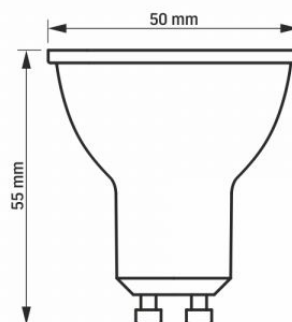

VIDEX®

VIDEX-GU10-5W-WW

INDEX: VLE-MR16e-05103