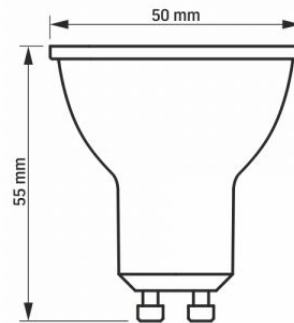

VIDEX®

VIDEX-GU10-5W-NW

INDEX: VLE-MR16e-05104