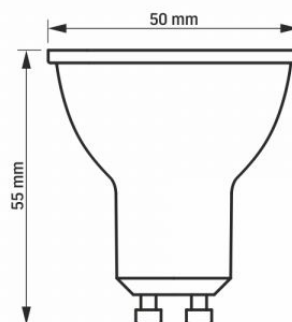

VIDEX®

VIDEX-GU10-5W-CW

INDEX: VLE-MR16e-05106