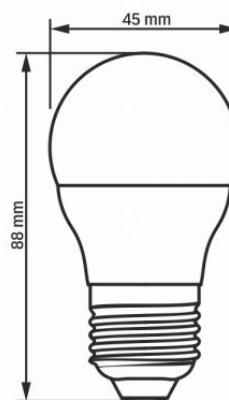

Dimensions

| | |
|------------------|---------------|
| EAN | 5904405540459 |
| Height | 88 mm |
| Width | 45 mm |
| Depth | 45 mm |
| Outer box | 20 pcs. |

VIDEX[®]

VIDEX-E27-G45-7W-WW

INDEX: VLE-G45e-07273