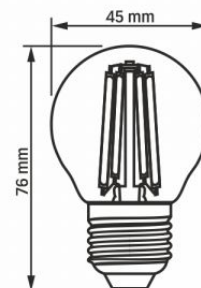

VIDEX®

VIDEX-E27-G45-6W-FIL-NW

INDEX: VLE-G45F-06274