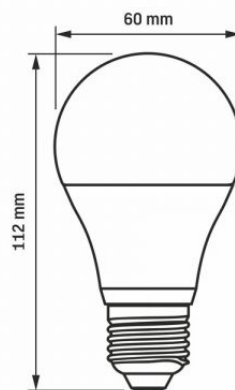

VIDEX®

VIDEX-E27-A60-8W-NW

INDEX: VLE-A60e-08274