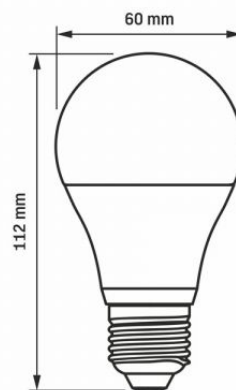

VIDEX®

VIDEX-E27-A60-8W-CW

INDEX: VLE-A60e-08276